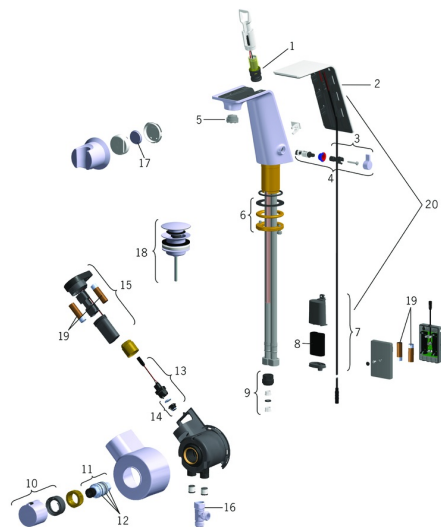

EAN: 4015470030415
static.hansa.com/07742201

Parti di ricambio

SP07742201

	Nome	Codice
01	Valvola magnetica	59914439
02	Cappuccio	59914440
03	Maniglia per regolazione della temperatura Fuori produzione	59914441
04	Regolatore di temperatura	59914442
05	Aeratore e chiave, M21.5x1 HC B	59914443
06	Kit dadi di fissaggio Fuori produzione	59914444
07	Box per batteria completo, 2CR5 6 V	59914088
08	Batteria, 2CR5 6 V	59911670
09	Niplo Fuori produzione	59914133
10	Maniglia per regolazione della temperatura Fuori produzione	59914134
11	Cartuccia termostatica, 3,4	59914114
12	O-ring	59914113
13	Valvola magnetica, 3 V	59914125
14	Membrana per valvola magnetica	1006500V
14	Membrana Fuori produzione	59914126
15	Unità di comando, 3 V Fuori produzione	59914135
16	Ejector Fuori produzione	59914251
17	Batteria, CR2450 3 V Lithium	59914137
18	Scarico rapido Cromo	59913988
19	Batteria, 1,5 V AA Lithium	59914136
20	Update kit, -08/19	59914772