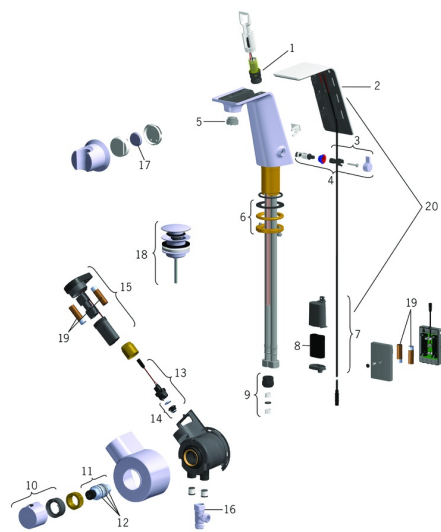

EAN: 4015470030415
static.hansa.com/07742201

Pièces de rechange

SP07742201

	Nom	Code
01	Electrovanne	59914439
02	Cache	59914440
03	Croisillon réglage de température Arrêté	59914441
04	Jeu de réglage de température	59914442
05	Aérateur et clé, M21.5x1 HC B	59914443
06	Kit pour nipple Arrêté	59914444
07	Boîtier à pile, complet, 2CR5 6 V	59914088
08	Piles, 2CR5 6 V	59911670
09	Nipple Arrêté	59914133
10	Croisillon réglage de température Arrêté	59914134
11	Cartouche thermostatique, 3.4	59914114
12	Joint torique	59914113
13	Electrovanne, 3 V	59914125
14	Membrane pour électro-vanne	1006500V
14	Membrane Arrêté	59914126
15	Unité de contrôle, 3 V Arrêté	59914135
16	Ejector Arrêté	59914251
17	Piles, CR2450 3 V Lithium	59914137
18	Push up vidage Chrome	59913988
19	Piles, 1.5 V AA Lithium	59914136
20	Update kit, -08/19	59914772