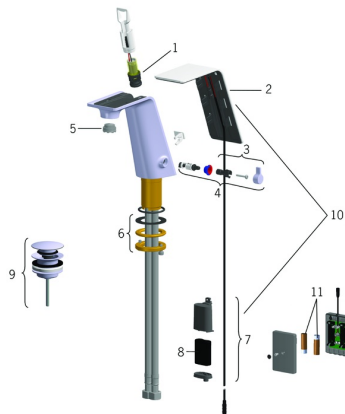

## Parti di ricambio

### SP07732201

	Nome	Codice
01	Valvola magnetica	59914439
02	Cappuccio	59914440
03	Maniglia per regolazione della temperatura Fuori produzione	59914441
04	Regolatore di temperatura	59914442
05	Aeratore e chiave, M21.5x1 HC B	59914443
06	Kit dadi di fissaggio Fuori produzione	59914444
07	Box per batteria completo, 2CR5 6 V	59914088
08	Batteria, 2CR5 6 V	59911670
09	Scarico rapido Cromo	59913988
10	Update kit, -08/19	59914772
11	Batteria, 1,5 V AA Lithium	59914136