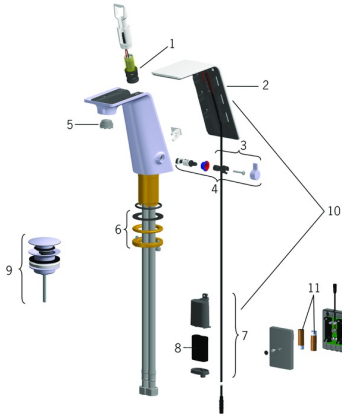

EAN: 4015470030408
static.hansa.com/07732201

Ersatzteile

SP07732201

	Name	Art.-Nr.
01	Magnetventil komplett	59914439
02	Abdeckung	59914440
03	Temperatur-Wählgriff Ausgelaufen	59914441
04	Temperatureinstellsatz	59914442
05	Luftsprudler und Schlüssel, M21.5x1 HC B	59914443
06	Befestigungsmutter-Set Ausgelaufen	59914444
07	Batteriegehäuse inkl. Batterie, 2CR5 6 V	59914088
08	Batterie, 2CR5 6 V	59911670
09	Ablaufgarnitur Push-Open Chrom	59913988
10	Umrüst-Set, -08/19	59914772
11	Batterie, 1,5 V AA Lithium	59914136