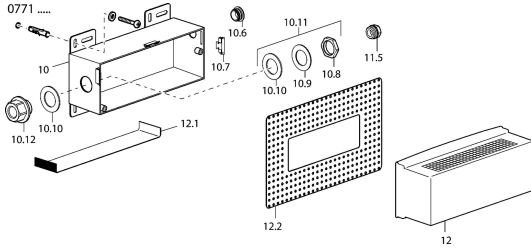

### SP07710100

|       | Názov                               | Kód      |
|-------|-------------------------------------|----------|
| 10.11 | Upevňovacie časti Chróm             | 59910705 |
| 11.5  | Plug <b>Ukončené</b>                | 59905012 |
| 12.2  | Installation sleeve <b>Ukončené</b> | 59912963 |