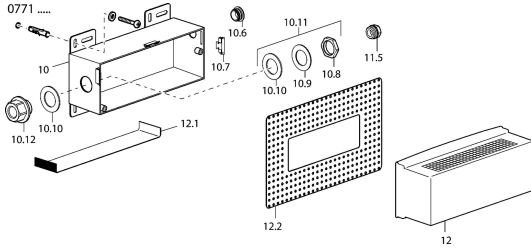

EAN: 4015474123946
static.hansa.com/07710100

Reserveonderdelen

SP07710100

	Naam	Code
10.11	Bevestigingskit Chroom	59910705
11.5	Plug Stopgezet	59905012
12.2	Installation sleeve Stopgezet	59912963