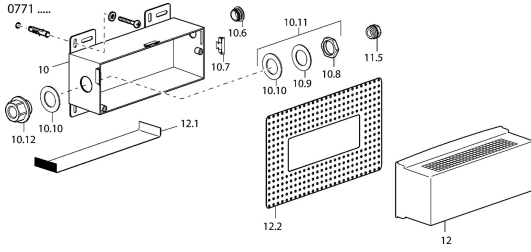

## Parti di ricambio

### SP07710100

	Nome	Codice
10.11	Kit dadi di fissaggio Cromo	59910705
11.5	Tappo <b>Fuori produzione</b>	59905012
12.2	Installation sleeve <b>Fuori produzione</b>	59912963