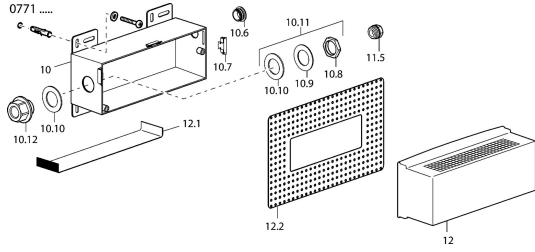

EAN: 4015474123946
static.hansa.com/07710100

Pièces de rechange

SP07710100

	Nom	Code
10.11	Kit pour nipple Chrome	59910705
11.5	Bouchon cache trou Arrête	59905012
12.2	Installation sleeve Arrête	59912963