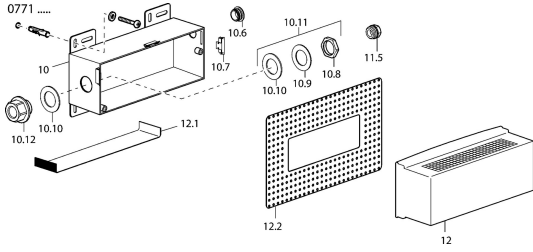

EAN: 4015474123946
static.hansa.com/07710100

Ersatzteile

SP07710100

	Name	Art.-Nr.
10.11	Befestigungsmutter-Set Chrom	59910705
11.5	Blindstopfen Ausgelaufen	59905012
12.2	Einbauhülse Ausgelaufen	59912963