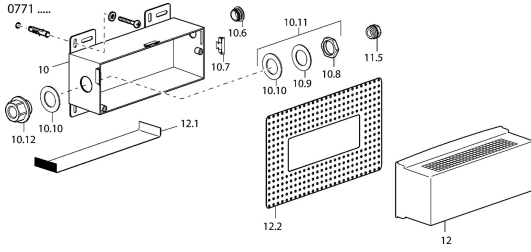

### SP07710100

	Název	Kód
10.11	Upevňovací matice Chrom	59910705
11.5	Plug <b>Ukončeno</b>	59905012
12.2	Installation sleeve <b>Ukončeno</b>	59912963