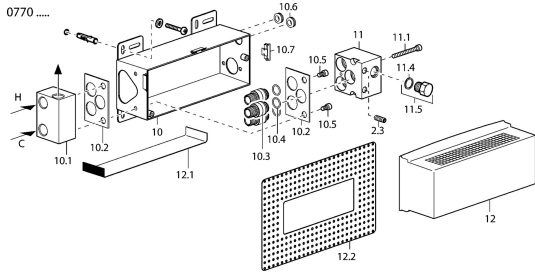

EAN: 4015474111691
static.hansa.com/07700100

Reserveonderdelen

SP07700100

	Naam	Code
10.4	O-ring, 15x2	59913042
10.5	Schroef, M6x12, SW6 Stopgezet	59912358
11.4	O-ring, d 18x2	59901422
11.5	Plug Stopgezet	59905012
12.2	Installation sleeve Stopgezet	59912963