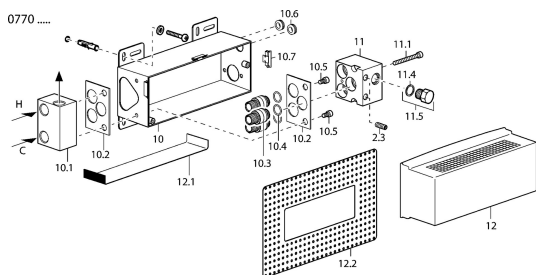

EAN: 4015474111691
static.hansa.com/07700100

Náhradní díly

SP07700100

	Název	Kód
10.4	O-kroužek, 15x2	59913042
10.5	Šroub, M6x12, SW6 Ukončeno	59912358
11.4	O-kroužek, d 18x2	59901422
11.5	Plug Ukončeno	59905012
12.2	Installation sleeve Ukončeno	59912963