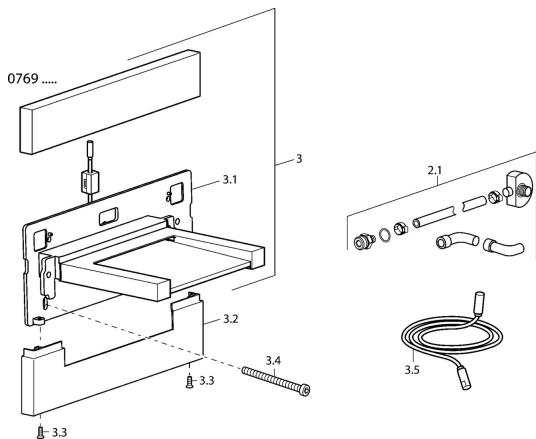

EAN: 4015474111684
static.hansa.com/07692100

Náhradné diely

SP07692100

	Názov	Kód
2.1	Pripájacie hadičky Ukončené	59912969
3.2	Krytka Chróm Ukončené	59912961
3.3	Skrutka, M4x16, SW2.5 Ukončené	59912960
3.4	Skrutka Ukončené	59912959
3.5	, 2,5 m Ukončené	59912914
3.5	Pripojovací kábel, L=1500 Ukončené	59912970
N.I.	Výtokové rameno Ukončené	59913387