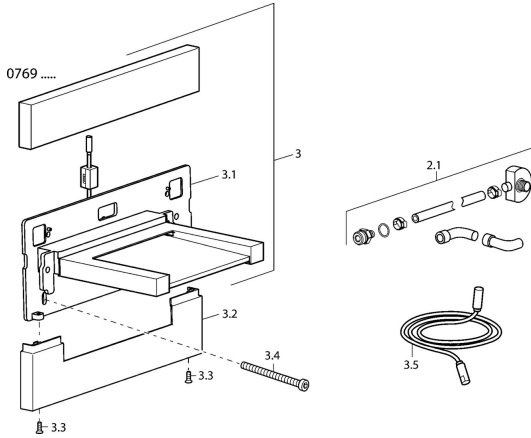

EAN: 4015474111684
static.hansa.com/07692100

Reserveonderdelen

SP07692100

	Naam	Code
2.1	Slangen Stopgezet	59912969
3.2	Kap Chrom Stopgezet	59912961
3.3	Schroef, M4x16, SW2.5 Stopgezet	59912960
3.4	Schroef Stopgezet	59912959
3.5	, 2,5 m Stopgezet	59912914
3.5	Aansluitkabel, L=1500 Stopgezet	59912970
N.I.	Uitloop Stopgezet	59913387