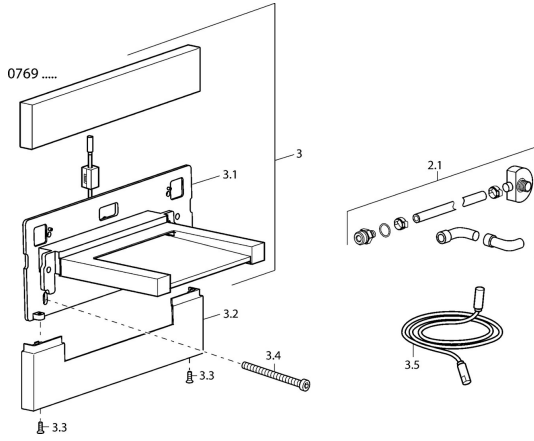

EAN: 4015474111684
static.hansa.com/07692100

Parti di ricambio

SP07692100

	Nome		Codice
2.1	Tubo flessibile	Fuori produzione	59912969
3.2	Cappuccio Cromo	Fuori produzione	59912961
3.3	Screw, M4x16, SW2.5	Fuori produzione	59912960
3.4	Screw	Fuori produzione	59912959
3.5	, 2,5 m	Fuori produzione	59912914
3.5	Cavo di collegamento, L=1500	Fuori produzione	59912970
N.I.	Bocca	Fuori produzione	59913387