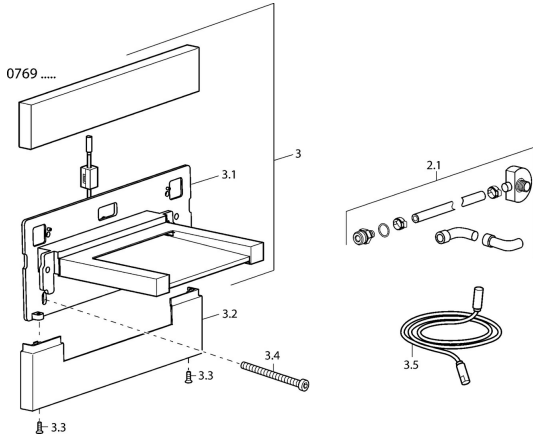

EAN: 4015474111684
static.hansa.com/07692100

Pièces de rechange

SP07692100

	Nom	Code
2.1	Tuyau Arrêté	59912969
3.2	Cache Chrome Arrêté	59912961
3.3	Vis, M4x16, SW2.5 Arrêté	59912960
3.4	Vis Arrêté	59912959
3.5	Extension cord, 2.5 m Arrêté	59912914
3.5	Câble de connexion, L=1500 Arrêté	59912970
N.I.	Bec Arrêté	59913387