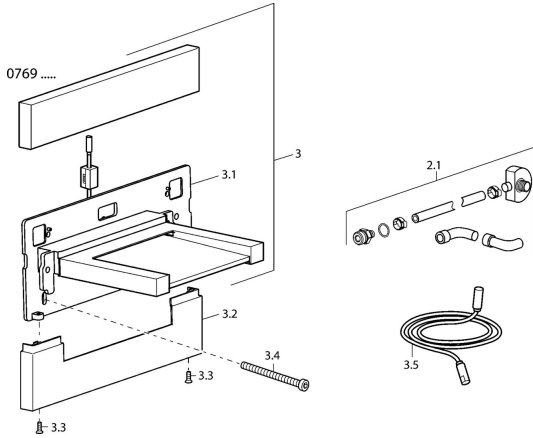

EAN: 4015474111684
static.hansa.com/07692100

Ersatzteile

SP07692100

| | Name | Art.-Nr. |
|------|--|----------|
| 2.1 | Schlauch Ausgelaufen | 59912969 |
| 3.2 | Abdeckung Chrom Ausgelaufen | 59912961 |
| 3.3 | Schraube, M4x16, SW2.5 Ausgelaufen | 59912960 |
| 3.4 | Schraube Ausgelaufen | 59912959 |
| 3.5 | Verlängerungskabel, 2.5 m Ausgelaufen | 59912914 |
| 3.5 | Anschlusskabel, L=1500 Ausgelaufen | 59912970 |
| N.I. | Auslauf Ausgelaufen | 59913387 |