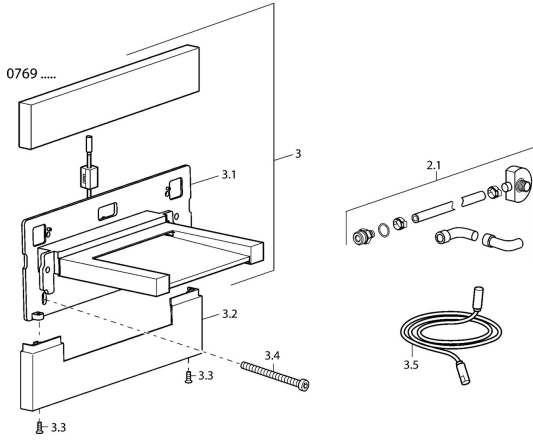

## Náhradní díly

### SP07692100

	Název	Kód
2.1	Hadice <b>Ukončeno</b>	59912969
3.2	Kryt Chrom <b>Ukončeno</b>	59912961
3.3	Šroub, M4x16, SW2.5 <b>Ukončeno</b>	59912960
3.4	Šroub <b>Ukončeno</b>	59912959
3.5	Extension cord, 2.5 m <b>Ukončeno</b>	59912914
3.5	Připojovací kabel, L=1500 <b>Ukončeno</b>	59912970
N.I.	Výtokové rameno <b>Ukončeno</b>	59913387