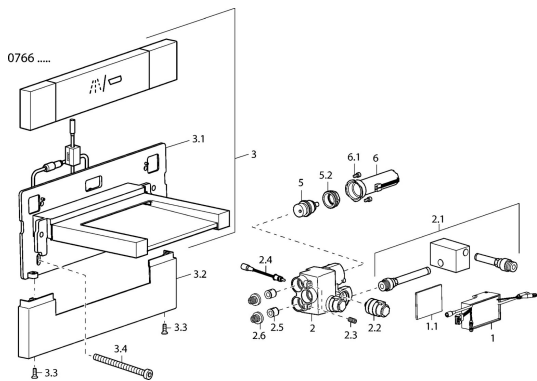

EAN: 4015474111677
static.hansa.com/07662101
Náhradné diely

SP07662101

	Názov	Kód
1	Riadiaca jednotka Ukončené	59912955
2	Uzatvárací ventil Ukončené	59912956
2.1	Pripájacie hadičky Ukončené	59912957
2.2	Elektromagnetický ventil, SW17	59912947
2.3	Skrutka, M8x25 SW 4 Ukončené	59912958
2.4	Teplotný senzor Ukončené	59913037
2.5	Spätný ventil	59905714
2.6	Filtre, d 18/0.32 Ukončené	59913041
3.2	Krytka Chróm Ukončené	59912961
3.3	Skrutka, M4x16, SW2.5 Ukončené	59912960
3.4	Skrutka Ukončené	59912959
5	Regulátor teploty	59913040
5.2	Očné skrutka, M32x1, SW27 Ukončené	59913039
6	Riadiaca jednotka Ukončené	59912948
6.1	Skrutka Ukončené	59912949
N.I.	Pripojovací kábel, L=10000 Ukončené	59912972
N.I.	Riadiaca jednotka Ukončené	59913385
N.I.	Výtokové rameno Ukončené	59913387
N.I.	Pripojovací kábel, L=600 Ukončené	59912971