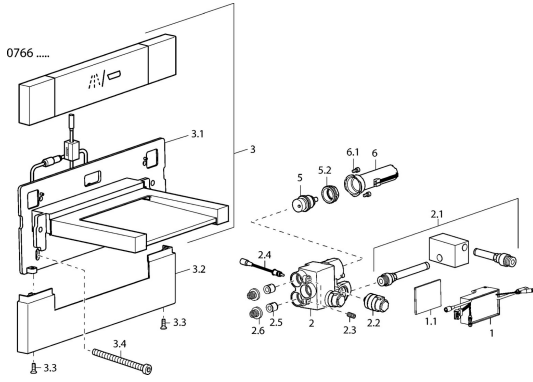

## Reserveonderdelen

### SP07662101

	Naam	Code
1	Elektronische behuizing <b>Stopgezet</b>	59912955
2	Afsluiter <b>Stopgezet</b>	59912956
2.1	Slangen <b>Stopgezet</b>	59912957
2.2	Magneetventiel, SW17	59912947
2.3	Schroef, M8x25 SW 4 <b>Stopgezet</b>	59912958
2.4	Temperatuur sensor <b>Stopgezet</b>	59913037
2.5	Terugslagklep	59905714
2.6	Filter sproeier, d 18/0.32 <b>Stopgezet</b>	59913041
3.2	Kap Chrom <b>Stopgezet</b>	59912961
3.3	Schroef, M4x16, SW2.5 <b>Stopgezet</b>	59912960
3.4	Schroef <b>Stopgezet</b>	59912959
5	Temperatuur regeling	59913040
5.2	Schroefoog, M32x1, SW27 <b>Stopgezet</b>	59913039
6	Controle eenheid <b>Stopgezet</b>	59912948
6.1	Schroef <b>Stopgezet</b>	59912949
N.I.	Aansluitkabel, L=10000 <b>Stopgezet</b>	59912972
N.I.	Controle eenheid <b>Stopgezet</b>	59913385
N.I.	Uitloop <b>Stopgezet</b>	59913387
N.I.	Aansluitkabel, L=600 <b>Stopgezet</b>	59912971