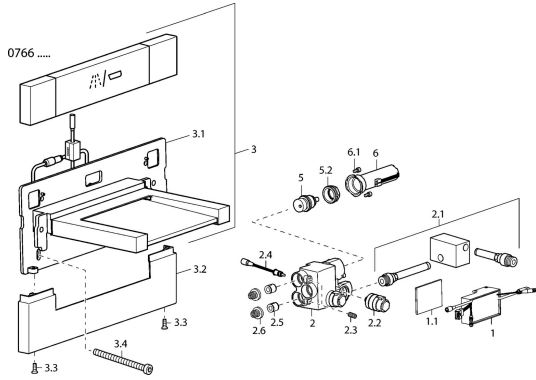

EAN: 4015474111677
static.hansa.com/07662101

Pièces de rechange

SP07662101

	Nom	Code
1	Boîtier électronique Arrêté	59912955
2	Vanne d'arrêt Arrêté	59912956
2.1	Tuyau Arrêté	59912957
2.2	Électrovanne, SW17	59912947
2.3	Vis, M8x25 SW 4 Arrêté	59912958
2.4	Capteur de température Arrêté	59913037
2.5	Clapet anti-retour	59905714
2.6	Tête de douchette, d 18/0.32 Arrêté	59913041
3.2	Cache Chrome Arrêté	59912961
3.3	Vis, M4x16, SW2.5 Arrêté	59912960
3.4	Vis Arrêté	59912959
5	Jeu de réglage de température	59913040
5.2	Vis Loop, M32x1, SW27 Arrêté	59913039
6	Unité de contrôle Arrêté	59912948
6.1	Vis Arrêté	59912949
N.I.	Câble de connexion, L=10000 Arrêté	59912972
N.I.	Unité de contrôle Arrêté	59913385
N.I.	Bec Arrêté	59913387
N.I.	Câble de connexion, L=600 Arrêté	59912971