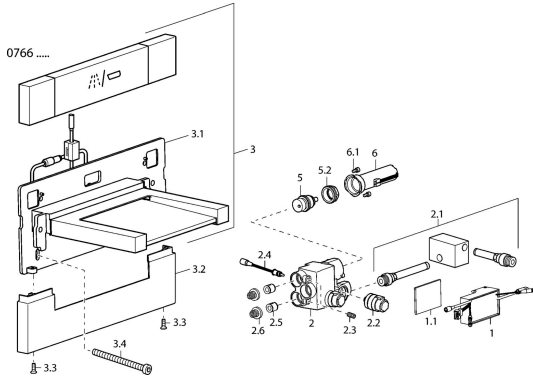

## Ersatzteile

### SP07662101

	Name	Art.-Nr.
1	Elektronikgehäuse <b>Ausgelaufen</b>	59912955
2	Absperrventil <b>Ausgelaufen</b>	59912956
2.1	Schlauch <b>Ausgelaufen</b>	59912957
2.2	Magnetventil, SW17	59912947
2.3	Schraube, M8x25 SW 4 <b>Ausgelaufen</b>	59912958
2.4	Temperatursensor <b>Ausgelaufen</b>	59913037
2.5	Rückschlagventil	59905714
2.6	Sieb, d 18/0.32 <b>Ausgelaufen</b>	59913041
3.2	Abdeckung Chrom <b>Ausgelaufen</b>	59912961
3.3	Schraube, M4x16, SW2.5 <b>Ausgelaufen</b>	59912960
3.4	Schraube <b>Ausgelaufen</b>	59912959
5	Temperatureinstellsatz	59913040
5.2	Ringschraube, M32x1, SW27 <b>Ausgelaufen</b>	59913039
6	Kontrolleinheit <b>Ausgelaufen</b>	59912948
6.1	Schraube <b>Ausgelaufen</b>	59912949
N.I.	Anschlusskabel, L=10000 <b>Ausgelaufen</b>	59912972
N.I.	Kontrolleinheit <b>Ausgelaufen</b>	59913385
N.I.	Auslauf <b>Ausgelaufen</b>	59913387
N.I.	Anschlusskabel, L=600 <b>Ausgelaufen</b>	59912971