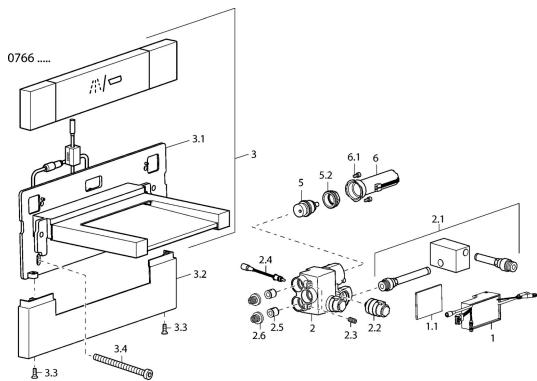

## Náhradní díly

### SP07662101

	Název	Kód
1	Elektronická skříň <b>Ukončeno</b>	59912955
2	Uzavírací ventil <b>Ukončeno</b>	59912956
2.1	Hadice <b>Ukončeno</b>	59912957
2.2	Elektromagnetický ventil, SW17	59912947
2.3	Šroub, M8x25 SW 4 <b>Ukončeno</b>	59912958
2.4	Teplotní čidlo <b>Ukončeno</b>	59913037
2.5	Zpětný ventil	59905714
2.6	Filtr, d 18/0.32 <b>Ukončeno</b>	59913041
3.2	Kryt Chrom <b>Ukončeno</b>	59912961
3.3	Šroub, M4x16, SW2.5 <b>Ukončeno</b>	59912960
3.4	Šroub <b>Ukončeno</b>	59912959
5	Regulátor teploty	59913040
5.2	Oční šroub, M32x1, SW27 <b>Ukončeno</b>	59913039
6	Řídící jednotka <b>Ukončeno</b>	59912948
6.1	Šroub <b>Ukončeno</b>	59912949
N.I.	Připojovací kabel, L=10000 <b>Ukončeno</b>	59912972
N.I.	Řídící jednotka <b>Ukončeno</b>	59913385
N.I.	Výtokové rameno <b>Ukončeno</b>	59913387
N.I.	Připojovací kabel, L=600 <b>Ukončeno</b>	59912971