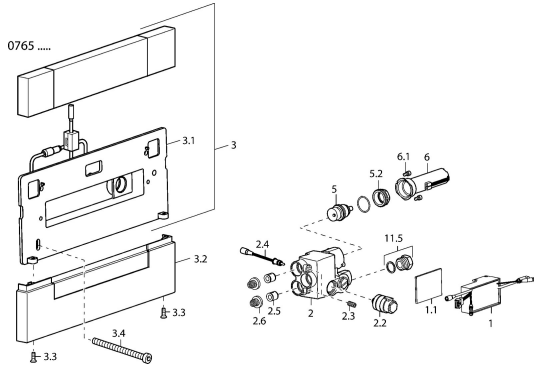

EAN: 4015474111660
static.hansa.com/07650101

Náhradné diely

SP07650101

	Názov	Kód
1	Side shower Ukončené	59912966
2	Uzatvárací ventil Ukončené	59912967
2.2	Elektromagnetický ventil, SW17	59912947
2.3	Skrutka, M8x25 SW 4 Ukončené	59912958
2.4	Teplotný senzor Ukončené	59913037
2.5	Spätný ventil	59905714
2.6	Filtre, d 18/0.32 Ukončené	59913041
3.2	Krytka Chróm Ukončené	59912965
3.3	Skrutka, M4x16, SW2.5 Ukončené	59912960
3.4	Skrutka Ukončené	59912959
5	Regulátor teploty	59913040
5.2	Očné skrutka, M3x1, SW27 Ukončené	59913039
6	Riadiaca jednotka Ukončené	59912948
6.1	Skrutka Ukončené	59912949
N.I.	Riadiaca jednotka Ukončené	59913386