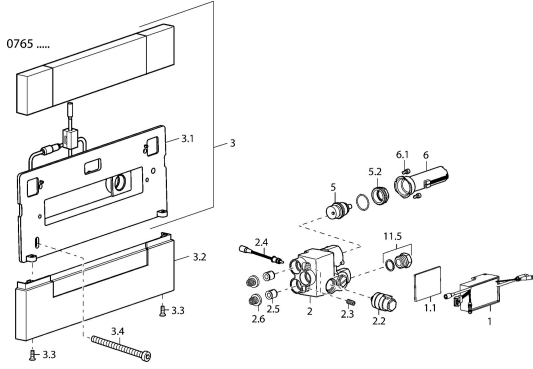

## Reserveonderdelen

### SP07650101

	Naam	Code
1	Side shower <b>Stopgezet</b>	59912966
2	Afsluiter <b>Stopgezet</b>	59912967
2.2	Magneetventiel, SW17	59912947
2.3	Schroef, M8x25 SW 4 <b>Stopgezet</b>	59912958
2.4	Temperatuur sensor <b>Stopgezet</b>	59913037
2.5	Terugslagklep	59905714
2.6	Filter sproeier, d 18/0.32 <b>Stopgezet</b>	59913041
3.2	Kap Chrom <b>Stopgezet</b>	59912965
3.3	Schroef, M4x16, SW2.5 <b>Stopgezet</b>	59912960
3.4	Schroef <b>Stopgezet</b>	59912959
5	Temperatuur regeling	59913040
5.2	Schroefoog, M32x1, SW27 <b>Stopgezet</b>	59913039
6	Controle eenheid <b>Stopgezet</b>	59912948
6.1	Schroef <b>Stopgezet</b>	59912949
N.I.	Controle eenheid <b>Stopgezet</b>	59913386