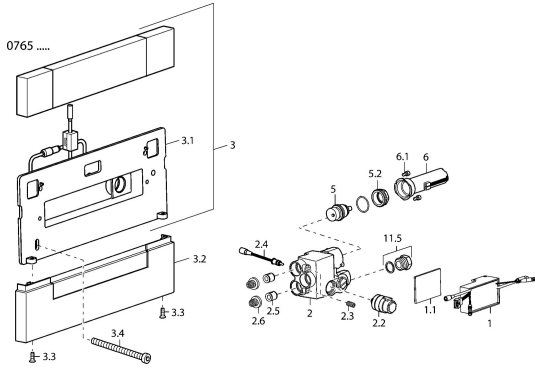

EAN: 4015474111660
static.hansa.com/07650101

Parti di ricambio

SP07650101

| | Nome | Codice |
|------|--|----------|
| 1 | Side shower Fuori produzione | 59912966 |
| 2 | Valvola di intercettazione Fuori produzione | 59912967 |
| 2.2 | Valvola Magnetica, SW17 | 59912947 |
| 2.3 | Screw, M8x25 SW 4 Fuori produzione | 59912958 |
| 2.4 | Sensore di temperatura Fuori produzione | 59913037 |
| 2.5 | Valvola antiriflusso | 59905714 |
| 2.6 | Filtro, d 18/0.32 Fuori produzione | 59913041 |
| 3.2 | Cappuccio Cromo Fuori produzione | 59912965 |
| 3.3 | Screw, M4x16, SW2.5 Fuori produzione | 59912960 |
| 3.4 | Screw Fuori produzione | 59912959 |
| 5 | Regolatore di temperatura | 59913040 |
| 5.2 | Vite eye, M32x1, SW27 Fuori produzione | 59913039 |
| 6 | Unità di comando Fuori produzione | 59912948 |
| 6.1 | Screw Fuori produzione | 59912949 |
| N.I. | Unità di comando Fuori produzione | 59913386 |