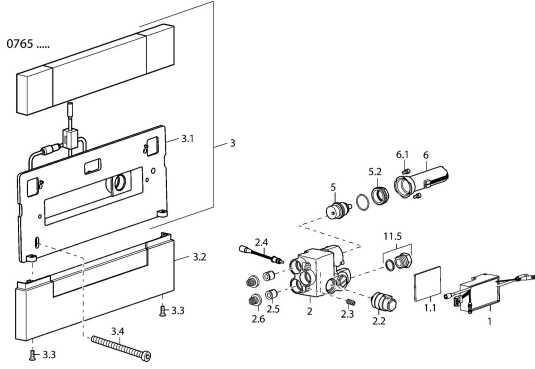

EAN: 4015474111660
static.hansa.com/07650101

Pièces de rechange

SP07650101

| | Nom | Code |
|------|--|----------|
| 1 | Side shower Arrêté | 59912966 |
| 2 | Vanne d'arrêt Arrêté | 59912967 |
| 2.2 | Électrovanne, SW17 | 59912947 |
| 2.3 | Vis, M8x25 SW 4 Arrêté | 59912958 |
| 2.4 | Capteur de température Arrêté | 59913037 |
| 2.5 | Clapet anti-retour | 59905714 |
| 2.6 | Tête de douchette, d 18/0.32 Arrêté | 59913041 |
| 3.2 | Cache Chrome Arrêté | 59912965 |
| 3.3 | Vis, M4x16, SW2.5 Arrêté | 59912960 |
| 3.4 | Vis Arrêté | 59912959 |
| 5 | Jeu de réglage de température | 59913040 |
| 5.2 | Vis Loop, M3x1, SW27 Arrêté | 59913039 |
| 6 | Unité de contrôle Arrêté | 59912948 |
| 6.1 | Vis Arrêté | 59912949 |
| N.I. | Unité de contrôle Arrête | 59913386 |