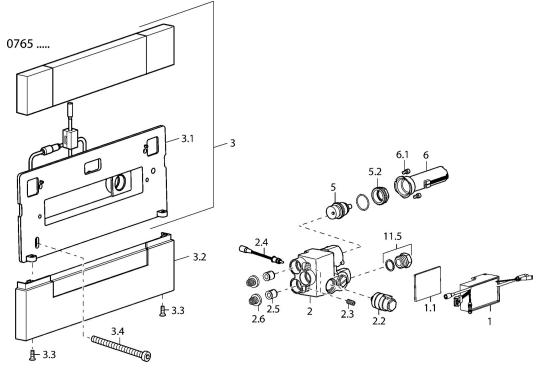

EAN: 4015474111660
static.hansa.com/07650101

Ersatzteile

SP07650101

	Name	Art.-Nr.
1	Seitenbrause Ausgelaufen	59912966
2	Absperrventil Ausgelaufen	59912967
2.2	Magnetventil, SW17	59912947
2.3	Schraube, M8x25 SW 4 Ausgelaufen	59912958
2.4	Temperatursensor Ausgelaufen	59913037
2.5	Rückschlagventil	59905714
2.6	Sieb, d 18/0.32 Ausgelaufen	59913041
3.2	Abdeckung Chrom Ausgelaufen	59912965
3.3	Schraube, M4x16, SW2.5 Ausgelaufen	59912960
3.4	Schraube Ausgelaufen	59912959
5	Temperatureinstellsatz	59913040
5.2	Ringschraube, M32x1, SW27 Ausgelaufen	59913039
6	Kontrolleinheit Ausgelaufen	59912948
6.1	Schraube Ausgelaufen	59912949
N.I.	Kontrolleinheit Ausgelaufen	59913386