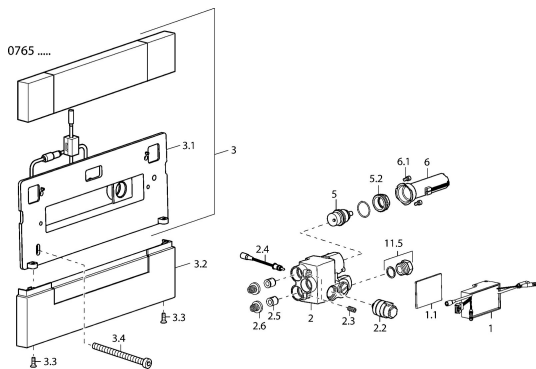

EAN: 4015474111660
static.hansa.com/07650101

Náhradní díly

SP07650101

	Název	Kód
1	Side shower Ukončeno	59912966
2	Uzavírací ventil Ukončeno	59912967
2.2	Elektromagnetický ventil, SW17	59912947
2.3	Šroub, M8x25 SW 4 Ukončeno	59912958
2.4	Teplotní čidlo Ukončeno	59913037
2.5	Zpětný ventil	59905714
2.6	Filtr, d 18/0.32 Ukončeno	59913041
3.2	Kryt Chrom Ukončeno	59912965
3.3	Šroub, M4x16, SW2.5 Ukončeno	59912960
3.4	Šroub Ukončeno	59912959
5	Regulátor teploty	59913040
5.2	Oční šroub, M3x1, SW27 Ukončeno	59913039
6	Řídící jednotka Ukončeno	59912948
6.1	Šroub Ukončeno	59912949
N.I.	Řídící jednotka Ukončeno	59913386