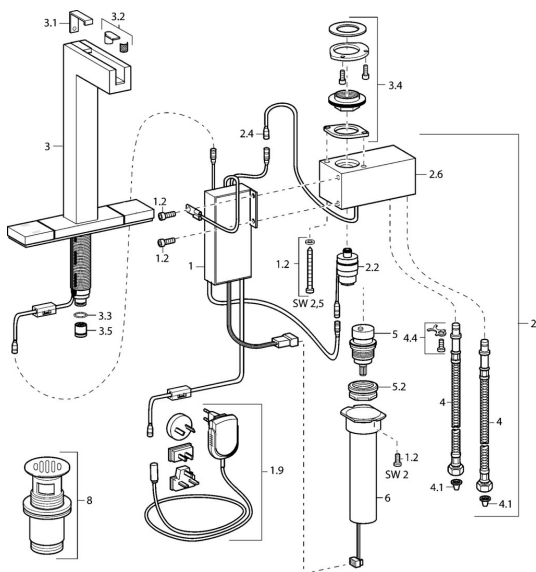

EAN: 4015474111639
static.hansa.com/07612201

Náhradné diely

SP07602201

	Názov	Kód
1.2	Skrutka Ukončené	59912949
1.9	Elektronický box	59913139
2	Elektronický box Ukončené	59912952
2.2	Elektromagnetický ventil, SW17	59912947
2.4	Teplotný senzor Ukončené	59913037
3	Výtokové rameno Chróm Ukončené	59912953
3.1	Krytka Chróm Ukončené	59912944
3.2	Filtre	59912945
3.3	O-kružok, d 12x2	59912950
3.4	Upevňovací set Ukončené	59912943
3.5	Regulátor prietoku, 4L/min	59912951
4	Flexibilná hadička, L=370, G3/8 Ukončené	59911626
4.1	Čistiaci filter	59911684
4.4	Attachment clamp Ukončené	59911416
5	Sedlo	59913038
5.2	Očné skrutka, M32x1, SW27 Ukončené	59913039
6	Riadiaca jednotka Ukončené	59912948
8	Vypúšťací ventil umývadla Chróm Ukončené	59912942
N.I.	Elektromagnetický ventil	59912240
N.I.	Výtokové rameno Chróm Ukončené	59913389
N.I.	Filtre, 0.5x0.5 Ukončené	59913644
N.I.	Pripájacie hadičky, G3/8xG3/8 Ukončené	59913645
N.I.	Tlačidlo Ukončené	59913886
N.I.	Tlačidlo Ukončené	59913887
N.I.	Riadiaca jednotka, (2012-) Ukončené	59913888
N.I.	Adaptér Ukončené	59913889
N.I.	Pripájacie hadičky, G3/8xG3/8, L=300 (2012-) Ukončené	59913902