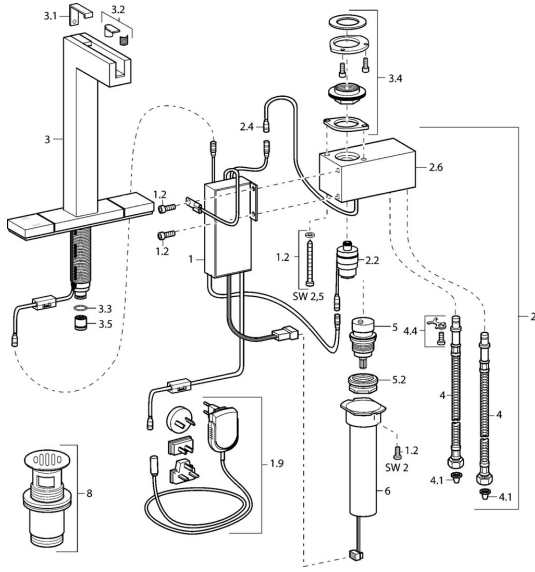

## Reserveonderdelen

### SP07602201

	Naam	Code
1.2	Schroef <b>Stopgezet</b>	59912949
1.9	Electrische doos	59913139
2	Stuureenheid <b>Stopgezet</b>	59912952
2.2	Magneetventiel, SW17	59912947
2.4	Temperatuur sensor <b>Stopgezet</b>	59913037
3	Uitloop Chrom <b>Stopgezet</b>	59912953
3.1	Kap Chrom <b>Stopgezet</b>	59912944
3.2	Filter sproeier	59912945
3.3	O-ring, d 12x2	59912950
3.4	Bevestigingsset <b>Stopgezet</b>	59912943
3.5	Doorvoerbegrenzer, 4L/min	59912951
4	Flexibele aansluitingen, L=370, G3/8 <b>Stopgezet</b>	59911626
4.1	Vuilfilter	59911684
4.4	Attachment clamp <b>Stopgezet</b>	59911416
5	Binnenwerk	59913038
5.2	Schroefoog, M32x1, SW27 <b>Stopgezet</b>	59913039
6	Controle eenheid <b>Stopgezet</b>	59912948
8	Wastegarnituur Chrom <b>Stopgezet</b>	59912942
N.I.	Magneetventiel	59912240
N.I.	Uitloop Chrom <b>Stopgezet</b>	59913389
N.I.	Filter sproeier, 0.5x0.5 <b>Stopgezet</b>	59913644
N.I.	Slangen, G3/8xG3/8 <b>Stopgezet</b>	59913645
N.I.	Push button <b>Stopgezet</b>	59913886
N.I.	Push button <b>Stopgezet</b>	59913887
N.I.	Controle eenheid, (2012-) <b>Stopgezet</b>	59913888
N.I.	Adapter <b>Stopgezet</b>	59913889
N.I.	Slangen, G3/8xG3/8, L=300 (2012-) <b>Stopgezet</b>	59913902