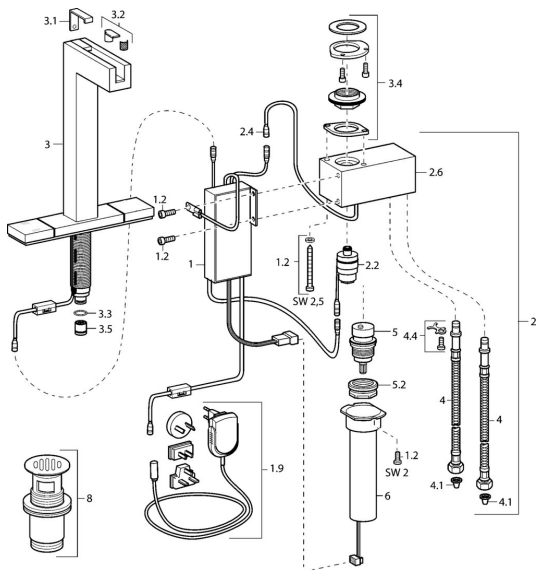

EAN: 4015474111639
static.hansa.com/07612201

Parti di ricambio

SP07602201

	Nome	Codice
1.2	Screw Fuori produzione	59912949
1.9	Alimentazione elettrica	59913139
2	Unità di comando Fuori produzione	59912952
2.2	Valvola Magnetica, SW17	59912947
2.4	Sensore di temperatura Fuori produzione	59913037
3	Bocca Cromo Fuori produzione	59912953
3.1	Cappuccio Cromo Fuori produzione	59912944
3.2	Filtro	59912945
3.3	O-ring, d 12x2	59912950
3.4	Set di fissaggio Fuori produzione	59912943
3.5	Limitatore di portata, 4L/min	59912951
4	Cannette flessibili, L=370, G3/8 Fuori produzione	59911626
4.1	Filtro per impurità	59911684
4.4	Attachment clamp Fuori produzione	59911416
5	Vitone	59913038
5.2	Vite eye, M32x1, SW27 Fuori produzione	59913039
6	Unità di comando Fuori produzione	59912948
8	Scarico a saltarello Cromo Fuori produzione	59912942
N.I.	Valvola Magnetica	59912240
N.I.	Bocca Cromo Fuori produzione	59913389
N.I.	Filtro, 0.5x0.5 Fuori produzione	59913644
N.I.	Tubo flessibile, G3/8xG3/8 Fuori produzione	59913645
N.I.	Pulsante Fuori produzione	59913886
N.I.	Pulsante Fuori produzione	59913887
N.I.	Unità di comando, (2012-) Fuori produzione	59913888
N.I.	Adapter Fuori produzione	59913889
N.I.	Tubo flessibile, G3/8xG3/8, L=300 (2012-) Fuori produzione	59913902