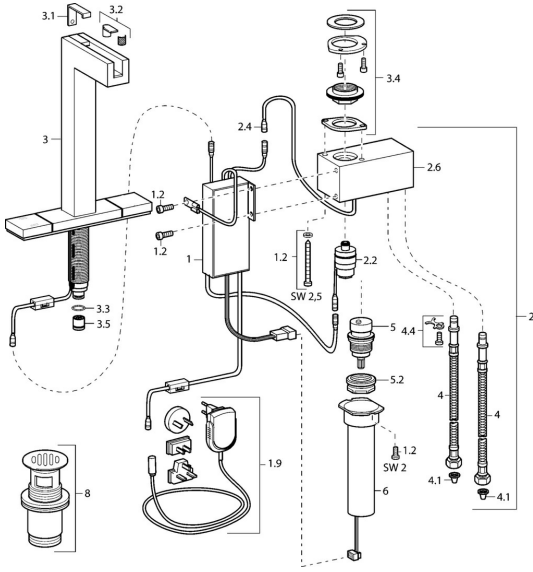

EAN: 4015474111639
static.hansa.com/07612201

Pièces de rechange

SP07602201

	Nom	Code
1.2	Vis Arrêté	59912949
1.9	Source de courant	59913139
2	Boîtier de contrôle Arrêté	59912952
2.2	Électrovanne, SW17	59912947
2.4	Capteur de température Arrêté	59913037
3	Bec Chrome Arrêté	59912953
3.1	Chape Chrome Arrêté	59912944
3.2	Tête de douchette	59912945
3.3	Joint, d 12x2	59912950
3.4	Ensemble de fixation Arrêté	59912943
3.5	Limiteur de débit, 4L/min	59912951
4	Flexible d'alimentation, L=370, G3/8 Arrêté	59911626
4.1	Filtre à impureté	59911684
4.4	Attachment clamp Arrêté	59911416
5	Tête	59913038
5.2	Vis Loop, M32x1, SW27 Arrêté	59913039
6	Unité de contrôle Arrêté	59912948
8	Vidage Chrome Arrêté	59912942
N.I.	Électrovanne	59912240
N.I.	Bec Chrome Arrêté	59913389
N.I.	Tête de douchette, 0.5x0.5 Arrêté	59913644
N.I.	Tuyau, G3/8xG3/8 Arrêté	59913645
N.I.	Bouton brousse Arrêté	59913886
N.I.	Bouton brousse Arrêté	59913887
N.I.	Unité de contrôle, (2012-) Arrêté	59913888
N.I.	Adaptateur Arrêté	59913889
N.I.	Tuyau, G3/8xG3/8, L=300 (2012-) Arrêté	59913902