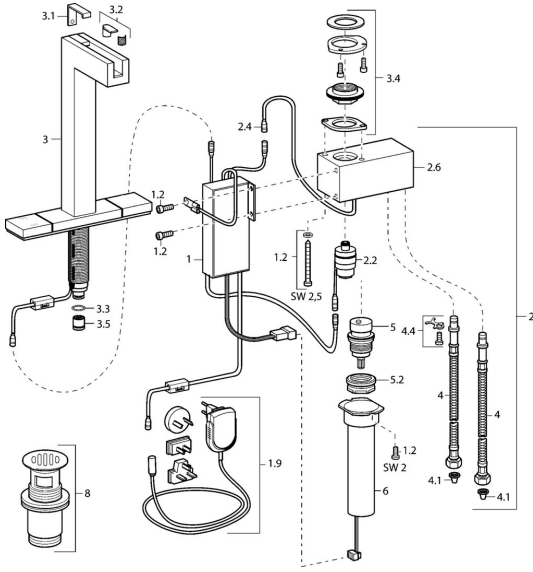

EAN: 4015474111639
static.hansa.com/07612201

Ersatzteile

SP07602201

	Name	Art.-Nr.
1.2	Schraube Ausgelaufen	59912949
1.9	Netzteil	59913139
2	Steuereinheit Ausgelaufen	59912952
2.2	Magnetventil, SW17	59912947
2.4	Temperatursensor Ausgelaufen	59913037
3	Auslauf Chrom Ausgelaufen	59912953
3.1	Abdeckkappe Chrom Ausgelaufen	59912944
3.2	Sieb	59912945
3.3	O-Ring, d 12x2	59912950
3.4	Befestigungsatz Ausgelaufen	59912943
3.5	Durchflussbegrenzer, 4L/min	59912951
4	Anschlußschlauch, L=370, G3/8 Ausgelaufen	59911626
4.1	Schmutzfilter	59911684
4.4	Befestigungsklammer Ausgelaufen	59911416
5	Oberteil	59913038
5.2	Ringschraube, M32x1, SW27 Ausgelaufen	59913039
6	Kontrolleinheit Ausgelaufen	59912948
8	Ablaufgarnitur Chrom Ausgelaufen	59912942
N.I.	Magnetventil	59912240
N.I.	Auslauf Chrom Ausgelaufen	59913389
N.I.	Sieb, 0.5x0.5 Ausgelaufen	59913644
N.I.	Schlauch, G3/8xG3/8 Ausgelaufen	59913645
N.I.	Druckknopf Ausgelaufen	59913886
N.I.	Druckknopf Ausgelaufen	59913887
N.I.	Kontrolleinheit, (2012-) Ausgelaufen	59913888
N.I.	Adapter Ausgelaufen	59913889
N.I.	Schlauch, G3/8xG3/8, L=300 (2012-) Ausgelaufen	59913902