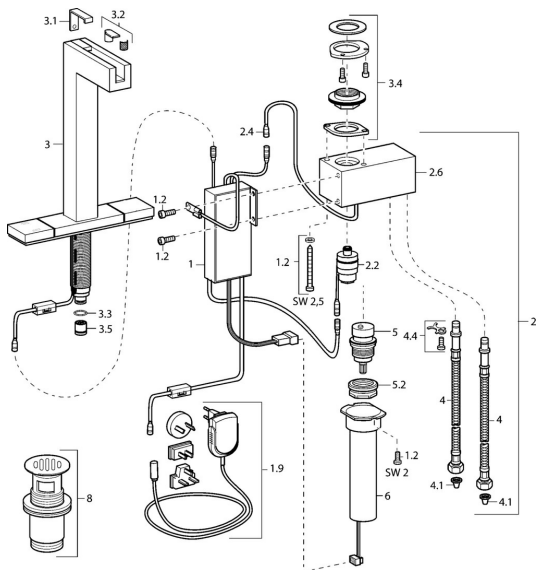

## Náhradní díly

### SP07602201

	Název	Kód
1.2	Šroub <b>Ukončeno</b>	59912949
1.9	Napájecí zdroj	59913139
2	Řídicí skříňka <b>Ukončeno</b>	59912952
2.2	Elektromagnetický ventil, SW17	59912947
2.4	Teplotní čidlo <b>Ukončeno</b>	59913037
3	Výtokové rameno Chrom <b>Ukončeno</b>	59912953
3.1	Krytka Chrom <b>Ukončeno</b>	59912944
3.2	Filtr	59912945
3.3	O-kroužek, d 12x2	59912950
3.4	Upevňovací set <b>Ukončeno</b>	59912943
3.5	Regulátor průtoku, 4L/min	59912951
4	Flexibilní hadička, L=370, G3/8 <b>Ukončeno</b>	59911626
4.1	Čistící filtr	59911684
4.4	Attachment clamp <b>Ukončeno</b>	59911416
5	Vršek	59913038
5.2	Oční šroub, M32x1, SW27 <b>Ukončeno</b>	59913039
6	Řídicí jednotka <b>Ukončeno</b>	59912948
8	Vypouštěcí ventil Chrom <b>Ukončeno</b>	59912942
N.I.	Elektromagnetický ventil	59912240
N.I.	Výtokové rameno Chrom <b>Ukončeno</b>	59913389
N.I.	Filtr, 0.5x0.5 <b>Ukončeno</b>	59913644
N.I.	Hadice, G3/8xG3/8 <b>Ukončeno</b>	59913645
N.I.	Tlačítko <b>Ukončeno</b>	59913886
N.I.	Tlačítko <b>Ukončeno</b>	59913887
N.I.	Řídicí jednotka, (2012-) <b>Ukončeno</b>	59913888
N.I.	Adaptér <b>Ukončeno</b>	59913889
N.I.	Hadice, G3/8xG3/8, L=300 (2012-) <b>Ukončeno</b>	59913902