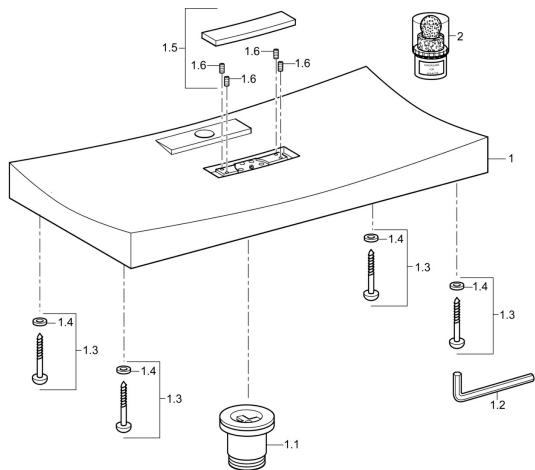

EAN: 4015474190436
static.hansa.com/07611000

Náhradné diely

SP07611000

	Názov	Kód
1.1	Matice, G1 1/4 Ukončené	59913585
1.2	Kľúč, SW4 Ukončené	59911170
1.3	Screw set Ukončené	59913579
1.5	Krytka, 195x39 mm Chróm Ukončené	59913580
2	Dodávka, HANSASHINE MINACOR, cleaning product	59913578
N.I.	Ukončené	59913725