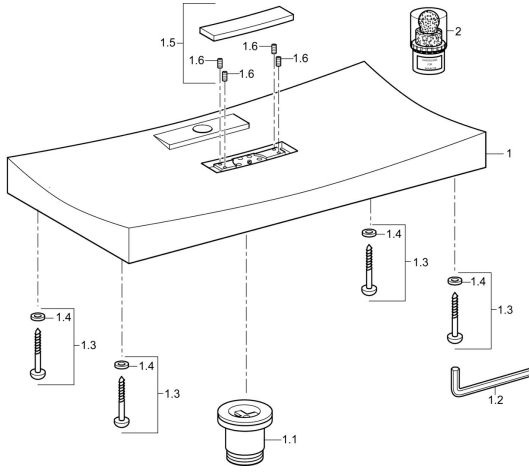

EAN: 4015474190436
static.hansa.com/07611000

Reserveonderdelen

SP07611000

	Naam	Code
1.1	Moer, G1 1/4 Stopgezet	59913585
1.2	Sleutel, SW4 Stopgezet	59911170
1.3	Set schroeven Stopgezet	59913579
1.5	Kap, 195x39 mm Chroom Stopgezet	59913580
2	Toevoer, HANSASHINE MINACOR, cleaning product	59913578
N.I.	Fixing plate Stopgezet	59913725