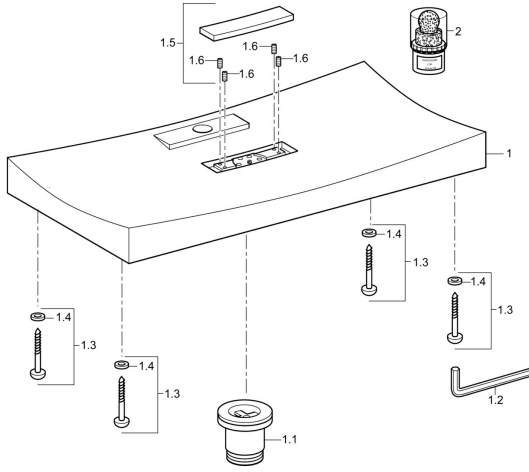

EAN: 4015474190436
static.hansa.com/07611000

Parti di ricambio

SP07611000

	Nome		Codice
1.1	Dado, G1 1/4	Fuori produzione	59913585
1.2	Chiave, SW4	Fuori produzione	59911170
1.3	Set di viti	Fuori produzione	59913579
1.5	Cappuccio, 195x39 mm Cromo	Fuori produzione	59913580
2	Fornitura, HANSASHINE MINACOR, cleaning product		59913578
N.I.	Fixing plate	Fuori produzione	59913725