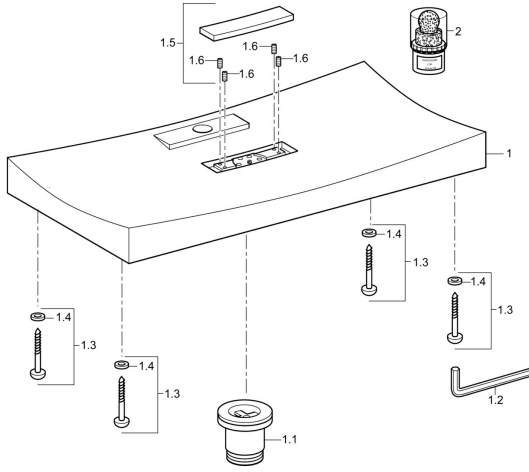

## Ersatzteile

### SP07611000

	Name	Art.-Nr.
1.1	Nuss, G1 1/4 <span style="background-color: #cccccc;">Ausgelaufen</span>	59913585
1.2	Schlüssel, SW4 <span style="background-color: #cccccc;">Ausgelaufen</span>	59911170
1.3	Schraubenset <span style="background-color: #cccccc;">Ausgelaufen</span>	59913579
1.5	Abdeckung, 195x39 mm Chrom <span style="background-color: #cccccc;">Ausgelaufen</span>	59913580
2	Zubehörteil, HANSASHINE MINACOR, cleaning product	59913578
N.I.	Befestigungsplatte <span style="background-color: #cccccc;">Ausgelaufen</span>	59913725