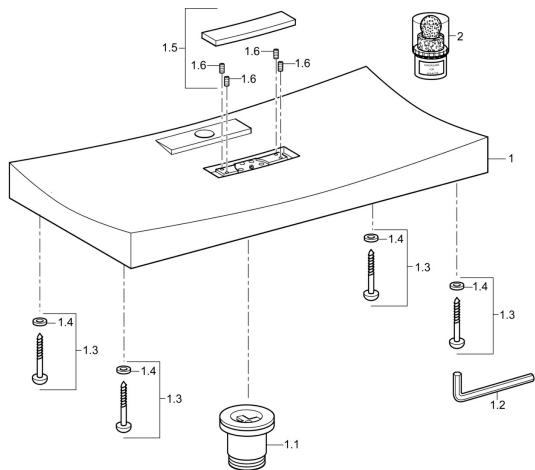

EAN: 4015474190436
static.hansa.com/07611000

Náhradní díly

SP07611000

	Název	Kód
1.1	Maticí, G1 1/4 Ukončeno	59913585
1.2	Klíč, SW4 Ukončeno	59911170
1.3	Sada šroubů Ukončeno	59913579
1.5	Kryt, 195x39 mm Chrom Ukončeno	59913580
2	Dodávka, HANSASHINE MINACOR, cleaning product	59913578
N.I.	Upevňovací deska Ukončeno	59913725