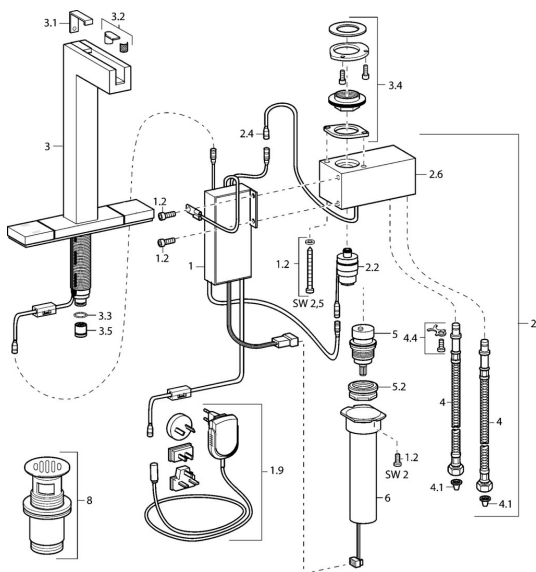

## Náhradné diely

### SP07602201

	Názov	Kód
1.2	Skrutka <b>Ukončené</b>	59912949
1.9	Elektronický box	59913139
2	Elektronický box <b>Ukončené</b>	59912952
2.2	Elektromagnetický ventil, SW17	59912947
2.4	Teplotný senzor <b>Ukončené</b>	59913037
3	Výtokové rameno Chróm <b>Ukončené</b>	59912953
3.1	Krytka Chróm <b>Ukončené</b>	59912944
3.2	Filtre	59912945
3.3	O-kružok, d 12x2	59912950
3.4	Upevňovací set <b>Ukončené</b>	59912943
3.5	Regulátor prietoku, 4L/min	59912951
4	Flexibilná hadička, L=370, G3/8 <b>Ukončené</b>	59911626
4.1	Čistiaci filter	59911684
4.4	Attachment clamp <b>Ukončené</b>	59911416
5	Sedlo	59913038
5.2	Očné skrutka, M32x1, SW27 <b>Ukončené</b>	59913039
6	Riadiaca jednotka <b>Ukončené</b>	59912948
8	Vypúšťací ventil umývadla Chróm <b>Ukončené</b>	59912942
N.I.	Elektromagnetický ventil	59912240
N.I.	Výtokové rameno Chróm <b>Ukončené</b>	59913389
N.I.	Filtre, 0.5x0.5 <b>Ukončené</b>	59913644
N.I.	Pripájacie hadičky, G3/8xG3/8 <b>Ukončené</b>	59913645
N.I.	Tlačidlo <b>Ukončené</b>	59913886
N.I.	Tlačidlo <b>Ukončené</b>	59913887
N.I.	Riadiaca jednotka, (2012-) <b>Ukončené</b>	59913888
N.I.	Adaptér <b>Ukončené</b>	59913889
N.I.	Pripájacie hadičky, G3/8xG3/8, L=300 (2012-) <b>Ukončené</b>	59913902