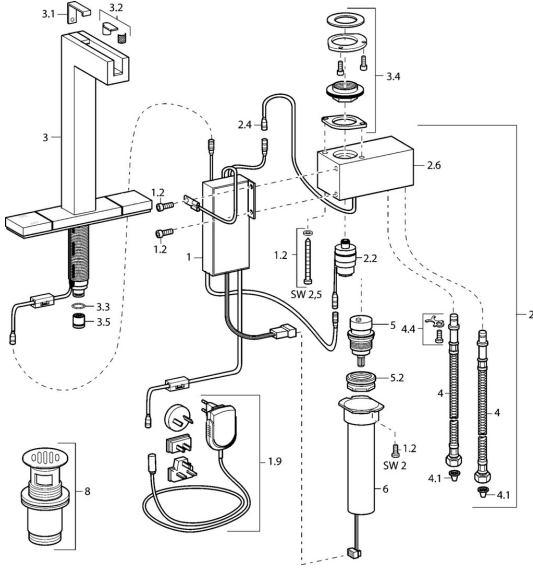

EAN: 4015474111653
static.hansa.com/07602201

Reserveonderdelen

SP07602201

	Naam	Code
1.2	Schroef Stopgezet	59912949
1.9	Electrische doos	59913139
2	Stuureenheid Stopgezet	59912952
2.2	Magneetventiel, SW17	59912947
2.4	Temperatuur sensor Stopgezet	59913037
3	Uitloop Chrom Stopgezet	59912953
3.1	Kap Chrom Stopgezet	59912944
3.2	Filter sproeier	59912945
3.3	O-ring, d 12x2	59912950
3.4	Bevestigingsset Stopgezet	59912943
3.5	Doorvoerbegrenzer, 4L/min	59912951
4	Flexibele aansluitingen, L=370, G3/8 Stopgezet	59911626
4.1	Vuilfilter	59911684
4.4	Attachment clamp Stopgezet	59911416
5	Binnenwerk	59913038
5.2	Schroefoog, M32x1, SW27 Stopgezet	59913039
6	Controle eenheid Stopgezet	59912948
8	Wastegarnituur Chrom Stopgezet	59912942
N.I.	Magneetventiel	59912240
N.I.	Uitloop Chrom Stopgezet	59913389
N.I.	Filter sproeier, 0.5x0.5 Stopgezet	59913644
N.I.	Slangen, G3/8xG3/8 Stopgezet	59913645
N.I.	Push button Stopgezet	59913886
N.I.	Push button Stopgezet	59913887
N.I.	Controle eenheid, (2012-) Stopgezet	59913888
N.I.	Adapter Stopgezet	59913889
N.I.	Slangen, G3/8xG3/8, L=300 (2012-) Stopgezet	59913902