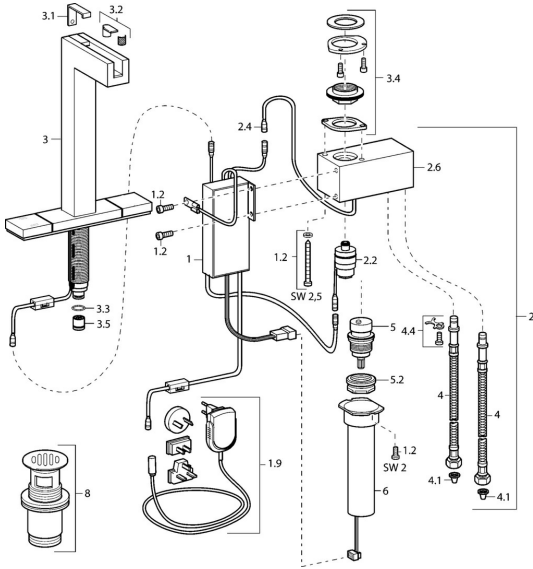

EAN: 4015474111653
static.hansa.com/07602201

Parti di ricambio

SP07602201

	Nome	Codice
1.2	Screw Fuori produzione	59912949
1.9	Alimentazione elettrica	59913139
2	Unità di comando Fuori produzione	59912952
2.2	Valvola Magnetica, SW17	59912947
2.4	Sensore di temperatura Fuori produzione	59913037
3	Bocca Cromo Fuori produzione	59912953
3.1	Cappuccio Cromo Fuori produzione	59912944
3.2	Filtro	59912945
3.3	O-ring, d 12x2	59912950
3.4	Set di fissaggio Fuori produzione	59912943
3.5	Limitatore di portata, 4L/min	59912951
4	Cannette flessibili, L=370, G3/8 Fuori produzione	59911626
4.1	Filtro per impurità	59911684
4.4	Attachment clamp Fuori produzione	59911416
5	Vitone	59913038
5.2	Vite eye, M32x1, SW27 Fuori produzione	59913039
6	Unità di comando Fuori produzione	59912948
8	Scarico a saltarello Cromo Fuori produzione	59912942
N.I.	Valvola Magnetica	59912240
N.I.	Bocca Cromo Fuori produzione	59913389
N.I.	Filtro, 0.5x0.5 Fuori produzione	59913644
N.I.	Tubo flessibile, G3/8xG3/8 Fuori produzione	59913645
N.I.	Pulsante Fuori produzione	59913886
N.I.	Pulsante Fuori produzione	59913887
N.I.	Unità di comando, (2012-) Fuori produzione	59913888
N.I.	Adapter Fuori produzione	59913889
N.I.	Tubo flessibile, G3/8xG3/8, L=300 (2012-) Fuori produzione	59913902