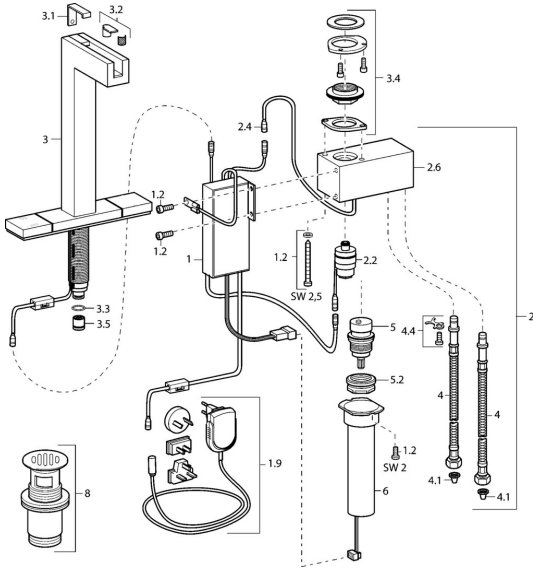

EAN: 4015474111653
static.hansa.com/07602201

Ersatzteile

SP07602201

	Name	Art.-Nr.
1.2	Schraube Ausgelaufen	59912949
1.9	Netzteil	59913139
2	Steuereinheit Ausgelaufen	59912952
2.2	Magnetventil, SW17	59912947
2.4	Temperatursensor Ausgelaufen	59913037
3	Auslauf Chrom Ausgelaufen	59912953
3.1	Abdeckkappe Chrom Ausgelaufen	59912944
3.2	Sieb	59912945
3.3	O-Ring, d 12x2	59912950
3.4	Befestigungsatz Ausgelaufen	59912943
3.5	Durchflussbegrenzer, 4L/min	59912951
4	Anschlußschlauch, L=370, G3/8 Ausgelaufen	59911626
4.1	Schmutzfilter	59911684
4.4	Befestigungsklammer Ausgelaufen	59911416
5	Oberteil	59913038
5.2	Ringschraube, M32x1, SW27 Ausgelaufen	59913039
6	Kontrolleinheit Ausgelaufen	59912948
8	Ablaufgarnitur Chrom Ausgelaufen	59912942
N.I.	Magnetventil	59912240
N.I.	Auslauf Chrom Ausgelaufen	59913389
N.I.	Sieb, 0.5x0.5 Ausgelaufen	59913644
N.I.	Schlauch, G3/8xG3/8 Ausgelaufen	59913645
N.I.	Druckknopf Ausgelaufen	59913886
N.I.	Druckknopf Ausgelaufen	59913887
N.I.	Kontrolleinheit, (2012-) Ausgelaufen	59913888
N.I.	Adapter Ausgelaufen	59913889
N.I.	Schlauch, G3/8xG3/8, L=300 (2012-) Ausgelaufen	59913902