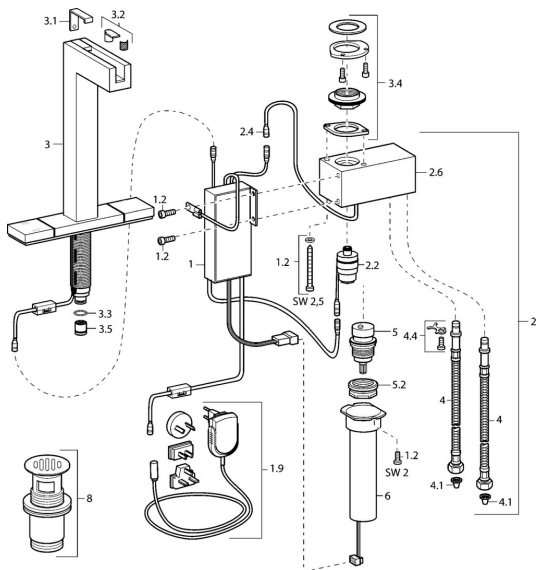

EAN: 4015474111653
static.hansa.com/07602201

Náhradní díly

SP07602201

	Název	Kód
1.2	Šroub Ukončeno	59912949
1.9	Napájecí zdroj	59913139
2	Řídicí skříňka Ukončeno	59912952
2.2	Elektromagnetický ventil, SW17	59912947
2.4	Teplotní čidlo Ukončeno	59913037
3	Výtokové rameno Chrom Ukončeno	59912953
3.1	Krytka Chrom Ukončeno	59912944
3.2	Filtr	59912945
3.3	O-kroužek, d 12x2	59912950
3.4	Upevňovací set Ukončeno	59912943
3.5	Regulátor průtoku, 4L/min	59912951
4	Flexibilní hadička, L=370, G3/8 Ukončeno	59911626
4.1	Čistící filtr	59911684
4.4	Attachment clamp Ukončeno	59911416
5	Vršek	59913038
5.2	Oční šroub, M32x1, SW27 Ukončeno	59913039
6	Řídicí jednotka Ukončeno	59912948
8	Vypouštěcí ventil Chrom Ukončeno	59912942
N.I.	Elektromagnetický ventil	59912240
N.I.	Výtokové rameno Chrom Ukončeno	59913389
N.I.	Filtr, 0.5x0.5 Ukončeno	59913644
N.I.	Hadice, G3/8xG3/8 Ukončeno	59913645
N.I.	Tlačítko Ukončeno	59913886
N.I.	Tlačítko Ukončeno	59913887
N.I.	Řídicí jednotka, (2012-) Ukončeno	59913888
N.I.	Adaptér Ukončeno	59913889
N.I.	Hadice, G3/8xG3/8, L=300 (2012-) Ukončeno	59913902