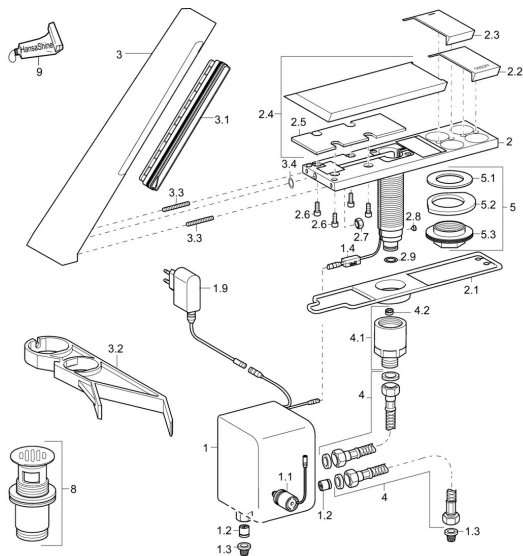

EAN: 4015474190368
static.hansa.com/07472201

Náhradné diely

SP07472201

| | Názov | Kód |
|-----|--|----------|
| 1 | Riadiaca jednotka Ukončené | 59913641 |
| 1.1 | Elektromagnetický ventil | 59912240 |
| 1.2 | Spätný ventil | 59911674 |
| 1.3 | Filtre, 0.5x0.5 Ukončené | 59913644 |
| 1.9 | Elektronický box | 59913139 |
| 2.1 | Tesnenie Ukončené | 59913639 |
| 2.2 | Tlačidlo Chróm Ukončené | 59913642 |
| 2.3 | Tlačidlo Chróm Ukončené | 59913643 |
| 2.4 | Krycí diel Ukončené | 59913646 |
| 2.8 | Skrutka, M5x6, SW2.5 | 59912617 |
| 2.9 | O-kružok, d 12x2 | 59912950 |
| 3 | Výtokové rameno Chróm Ukončené | 59913647 |
| 3.1 | Aerator | 59913354 |
| 3.2 | Nástroj Ukončené | 59913353 |
| 3.5 | Screw set Ukončené | 59913648 |
| 4 | Pripájacie hadičky, G3/8xG3/8 Ukončené | 59913645 |
| 4.1 | Adaptér Ukončené | 59913637 |
| 4.2 | Regulátor prietoku, 6L/min, 7L/min Ukončené | 59913638 |
| 5 | Upevňovací set Ukončené | 59913640 |
| 5.1 | Tesnenie, 48x33.5x2 | 59902283 |
| 8 | Vypúšťací ventil umývadla Chróm Ukončené | 59912942 |