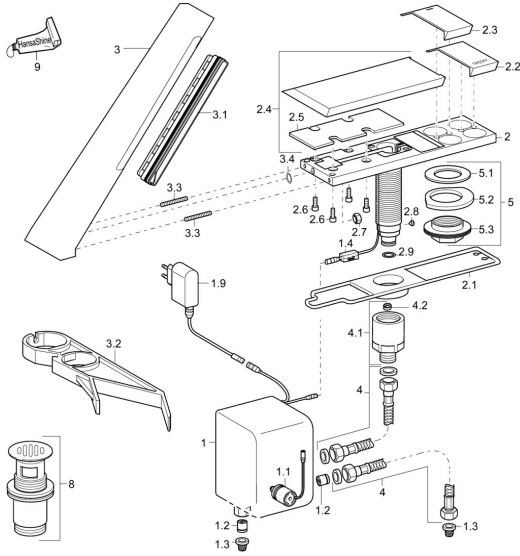

EAN: 4015474190368
static.hansa.com/07472201

Reserveonderdelen

SP07472201

	Naam	Code
1	Elektronische behuizing Stopgezet	59913641
1.1	Magneetventiel	59912240
1.2	Terugslagklep	59911674
1.3	Filter sproeier, 0.5x0.5 Stopgezet	59913644
1.9	Electrische doos	59913139
2.1	Dichting Stopgezet	59913639
2.2	Push button Chroom Stopgezet	59913642
2.3	Push button Chroom Stopgezet	59913643
2.4	Afdekplaat Stopgezet	59913646
2.8	Schroef, M5x6, SW2.5	59912617
2.9	O-ring, d 12x2	59912950
3	Uitloop Chroom Stopgezet	59913647
3.1	Mousseur	59913354
3.2	Instrument Stopgezet	59913353
3.5	Set schroeven Stopgezet	59913648
4	Slangen, G3/8xG3/8 Stopgezet	59913645
4.1	Adapter Stopgezet	59913637
4.2	Doorvoerbegrenzer, 6L/min, 7L/min Stopgezet	59913638
5	Bevestigingsset Stopgezet	59913640
5.1	Dichting, 48x33.5x2	59902283
8	Wastegarnituur Chroom Stopgezet	59912942