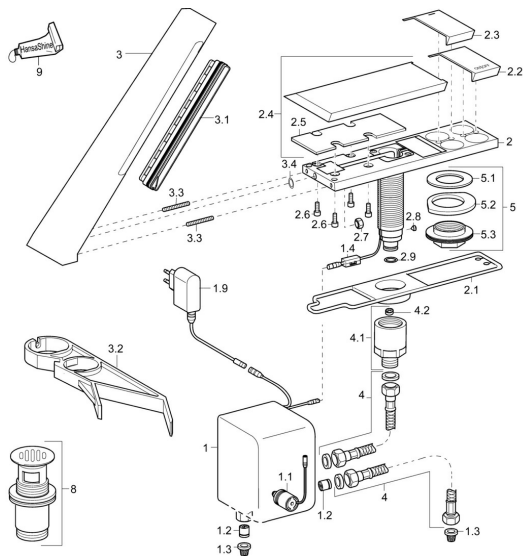

EAN: 4015474190368
static.hansa.com/07472201

Parti di ricambio

SP07472201

	Nome	Codice
1	Involucro elettronico Fuori produzione	59913641
1.1	Valvola Magnetica	59912240
1.2	Valvola antiriflusso	59911674
1.3	Filtro, 0.5x0.5 Fuori produzione	59913644
1.9	Alimentazione elettrica	59913139
2.1	Giunto Fuori produzione	59913639
2.2	Pulsante Cromo Fuori produzione	59913642
2.3	Pulsante Cromo Fuori produzione	59913643
2.4	Piastra Fuori produzione	59913646
2.8	Screw, M5x6, SW2.5	59912617
2.9	O-ring, d 12x2	59912950
3	Bocca Cromo Fuori produzione	59913647
3.1	Aeratore	59913354
3.2	Tool Fuori produzione	59913353
3.5	Set di viti Fuori produzione	59913648
4	Tubo flessibile, G3/8xG3/8 Fuori produzione	59913645
4.1	Adapter Fuori produzione	59913637
4.2	Limitatore di portata, 6L/min, 7L/min Fuori produzione	59913638
5	Set di fissaggio Fuori produzione	59913640
5.1	Giunto, 48x33.5x2	59902283
8	Scarico a saltarello Cromo Fuori produzione	59912942