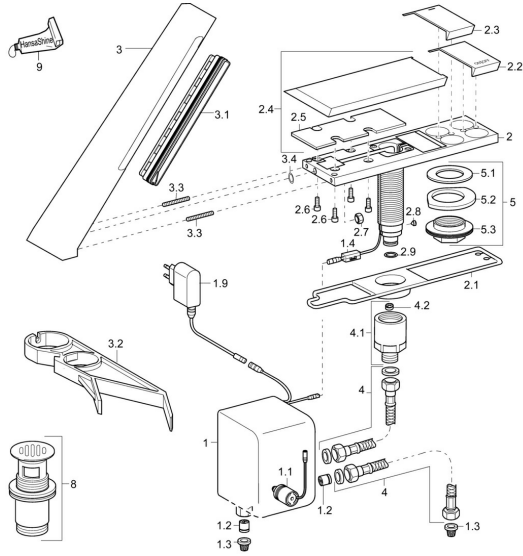

EAN: 4015474190368
static.hansa.com/07472201

Pièces de rechange

SP07472201

	Nom	Code
1	Boîtier électronique Arrêté	59913641
1.1	Électrovanne	59912240
1.2	Clapet anti-retour	59911674
1.3	Tête de douchette, 0.5x0.5 Arrêté	59913644
1.9	Source de courant	59913139
2.1	Joint Arrêté	59913639
2.2	Bouton brossé Chrome Arrêté	59913642
2.3	Bouton brossé Chrome Arrêté	59913643
2.4	Rosaces Arrêté	59913646
2.8	Vis, M5x6, SW2.5	59912617
2.9	Joint, d 12x2	59912950
3	Bec Chrome Arrêté	59913647
3.1	Aérateur	59913354
3.2	Outil Arrêté	59913353
3.5	Pochette de vis Arrêté	59913648
4	Tuyau, G3/8xG3/8 Arrêté	59913645
4.1	Adaptateur Arrêté	59913637
4.2	Limiteur de débit, 6L/min, 7L/min Arrêté	59913638
5	Ensemble de fixation Arrêté	59913640
5.1	Joint, 48x33.5x2	59902283
8	Vidage Chrome Arrêté	59912942