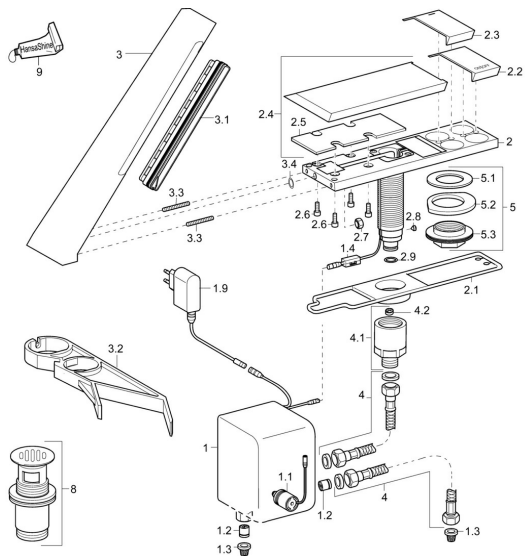

EAN: 4015474190368
static.hansa.com/07472201

Náhradní díly

SP07472201

	Název	Kód
1	Elektronická skříň Ukončeno	59913641
1.1	Elektromagnetický ventil	59912240
1.2	Zpětný ventil	59911674
1.3	Filtr, 0.5x0.5 Ukončeno	59913644
1.9	Napájecí zdroj	59913139
2.1	Těsnění Ukončeno	59913639
2.2	Tlačítko Chrom Ukončeno	59913642
2.3	Tlačítko Chrom Ukončeno	59913643
2.4	Krycí díl Ukončeno	59913646
2.8	Šroub, M5x6, SW2.5	59912617
2.9	O-kroužek, d 12x2	59912950
3	Výtokové rameno Chrom Ukončeno	59913647
3.1	Aerator	59913354
3.2	Nástroj Ukončeno	59913353
3.5	Sada šroubů Ukončeno	59913648
4	Hadice, G3/8xG3/8 Ukončeno	59913645
4.1	Adaptér Ukončeno	59913637
4.2	Regulátor průtoku, 6L/min, 7L/min Ukončeno	59913638
5	Upevňovací set Ukončeno	59913640
5.1	Těsnění, 48x33.5x2	59902283
8	Vypouštěcí ventil Chrom Ukončeno	59912942